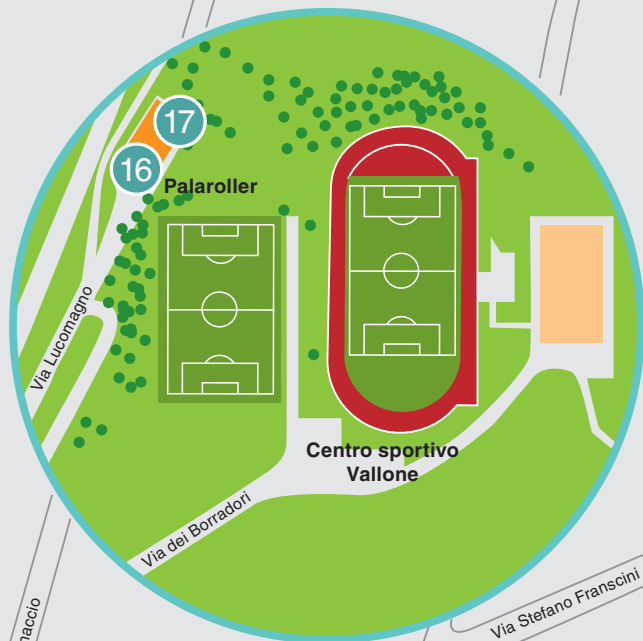

Comune di **Biasca**

Via Prinaccio

Via Stefano Franscini

Stazione
FFS

ATTIVITÀ SPORTIVISSIMA

- 1 Ciclismo / Mountain bike
- 2 Mountain bike
- 3 Walking / Nordic walking
- 4 Zumba
- 5 Pilates
- 6 Hockey su ghiaccio
- 7 Pattinaggio artistico
- 8 Pallavolo
- 9 Unihockey
- 10 Arrampicata
- 11 Calcio
- 12 Atletica, basket e bocce
- 13 Tennis
- 14 Nuoto
- 15 Karate (dai 4 anni)
- 16 Inline
- 17 Roller
- 18 Rete Tre - Jenga gigante

INTRATTENIMENTI

- 4 Esibizione danza orientale
- 18 Giochi di movimento per bambini (6 - 11 anni)
- i Attività ATTE